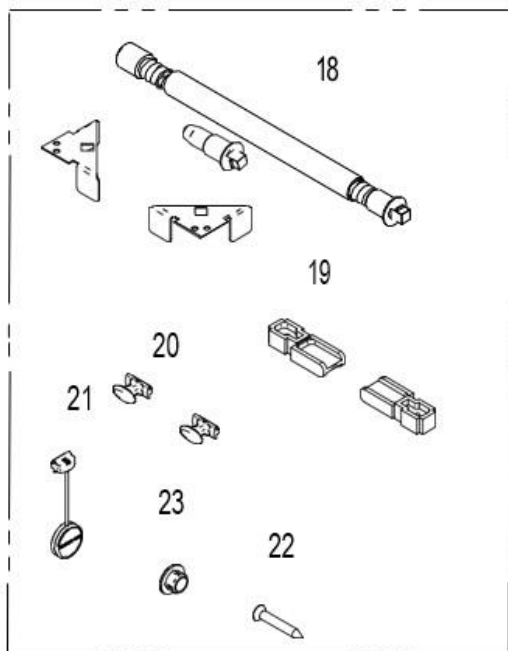

Poz.	Megnevezés	Poz.	Megnevezés
1	Tok felső rész	13	Lefutó (53x40, 53x22)
2	Tok alsó rész	14	Alumínium bordás csőháló
3	Tokvég (45°)	15	Alumínium kampós hálóakasztó
4	Acéltengely (40 mm-es)	16	Alumínium fix akasztó
5	Dugó (40 mm-es)	17	Kombi szett
6	Tárcsa (40 mm-es)	18	PVC lábfix
7	Gurttni	19	Fogógomb MINI
8	Csapágy	20	Zsinóros lehúzó
9	Feltolásgátló	21	Csavar 4x25
10	Lamella	22	Takarógomb 10 mm
11	Alumínium záróléc tömítógumival	23	Kefe tömítés
12	Lébevezető		

17	Kombi szett
18	PVC Lábfix
19	Fogógomb MINI
20	Zsinóros lehúzó
21	Csavar 4x25
22	Takarógomb 10 mm